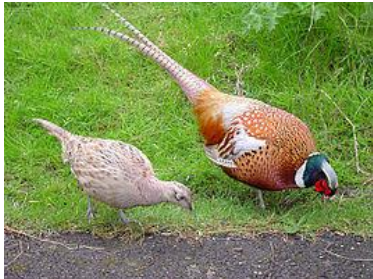

Buizerd

Canadese gans

Ekster

Fazant

Fitis

Fuut